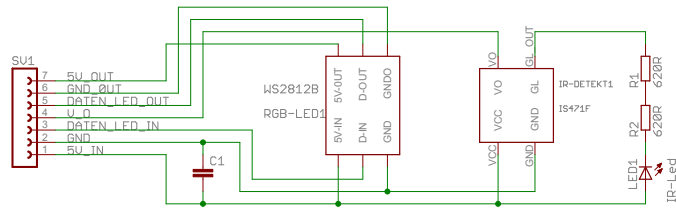

Nr.:	Wo bestellt/gekauft:	Artikel / Artikelnummer:	Kosten:	Projekt:
1	Reichelt	IR-LED schwarz 40° 5mm; 50pol. Stiftleiste, gewinkelt, RM 2,54; Lochrasterplatine, Hartpapier, 50x100mm; Kupferlitze isoliert, 10M, 1x0,14mm, schwarz; blau; rot; weiß; orange; braun; grau; gelb; grün	18,11 €	1-4 Pixel Test/Demo
2	Sparkfun	SparkFun RGB LED Breakout - WS2812	18,20 €	1-4 Pixel Test/Demo
3	RS	Sharp IS471F IR-Empfänger, 950Nm	28,92 €	1-4 Pixel Test/Demo
4	Conrad	100x 270Ohm Widerstand; 5x 0,33 mf Kondensatoren	4,39 €	1-4 Pixel Test/Demo
5	Conrad	100x 470Ohm Widerstand	2,19 €	1-4 Pixel Test/Demo
6	Macetech	2 x Centipede Shield (MTCEN001)	56,99 €	100 Pixel Tisch
7	Nordic Panel GmbH	Plexiglas® GS satiniert klar 3mm; Acrylglas GS Satiniert farblos 3mm	19,56 €	1-4 Pixel Test/Demo
8	Conrad	3x IR Led: Bestell-Nr.: 156407; 181694; 154447	0,86 €	1-4 Pixel Test/Demo
9	Conrad	4x IR Led: Bestell-Nr.: 154380; 154447; 171140; 181712; 3x Potentiometer: Bestell-Nr.: 431214; 431338; 431982; 1x Schrumpfschlauch: Bestell-Nr.: 546006	7,22 €	1-4 Pixel Test/Demo
10	Nordic Panel GmbH	Acrylglas GS Satiniert weiß 3mm	13,26 €	1-4 Pixel Test/Demo
11	Conrad	3x Potentiometer: 431338; Stiftleiste einreihig 36 polig vergoldet; Buchsenleiste einreihig 36 polig	5,96 €	1-4 Pixel Test/Demo
12	Kustermann	Dupli-Color Kunstharz Lackspray signalweiß 400ml; wolcraft Federzwinge micro-fix Set; Stanley Stahlmasstab rostfrei 300x13mm	20,87 €	1-4 Pixel Test/Demo
13	Conrad	8x Pfostenverbinder RM 2,54 Rastermaß, 2x10 Pole	4,28 €	100 Pixel Tisch
14	Conrad	110x MKS-Folienkondensator radial bedrahtet 0,33 mikrofarad 63V/DC 10% 7,5mm	22,25 €	100 Pixel Tisch
15	RS	110x Sharp IS471FIR-Empfänger 950Nm	363,90 €	100 Pixel Tisch
16	Reichelt	15x 50pol. Stiftleiste, gewinkelt, RM 2,54; 21x Präz.-Buchsenleisten 2,54 mm, 1X36, gerade; 4x Buchsenleisten 2,54 mm, 1X06, gerade; 4x Buchsenleisten 2,54 mm, 1X08, gerade; 6x Lochrasterplatine, Hartpapier, 500x100mm; Streifenrasterplatine, Hartpapier, 100x100mm; Flachbandkabel AWG28, 20-pol., grau, 10m-Ring	106,16 €	100 Pixel Tisch
17	Antratek	19x WS2812 RGB Breakout	55,58 €	100 Pixel Tisch
18	Antratek	80x WS2812 RGB Breakout	177,75 €	100 Pixel Tisch
19	EXP Tech	11x WS2812 RGB Breakout	35,95 €	100 Pixel Tisch
20	Conrad	4x Platinen Abstandsbolzen 10/3 SW 5,5; Acrylglas grün; 100x Sechskant Mutter verzinkt M3; 100x Federringe M3	6,23 €	1-4 Pixel Test/Demo + 100 Pixel Tisch
21	Conrad	2x Pfostenverbinder RM 2,54 Rastermaß, 2x10 Pole; 13x Stiftleiste RM 2,54, gerade Pole: 1 x 50	15,77 €	100 Pixel Tisch
22	Conrad	2x Zylinderschraube M3 10 mm 50 Stk.; 100x Sechskant Mutter verzinkt M3; 100x Federringe M3	8,26 €	100 Pixel Tisch
23	Conrad	105x Platinen Abstandbolzen 10/3 SW 5,5	26,25 €	100 Pixel Tisch
24	Conrad	2x IR Led: Bestell-Nr.: 184315; 181713	0,71 €	1-4 Pixel Test/Demo
25	Reichelt	110x IR-LED schwarz 40° 5mm; 110x Präzisions-Widerstand, 0,6W, 0,1%, 620 Ohm; 110x Präzisions-Widerstand, 0,6W, 0,1%, 270 Ohm; 50pol. Stiftleiste, gewinkelt, RM 2,54; 3x 20pol. Buchsenleiste, gewinkelt, RM 2,54	95,19 €	100 Pixel Tisch
26	Conrad	3er Sat Isolierband schwarz 15mm x 10m; 2x Hartpapierplatine 11 Streifen-Kontakte 90 x 50 x 1,6mm; 100er Packung Kabelbinder 100 x 2,5; 2x Lüsterklemme 12pol. Weiss; Plastik 70 400ml	25,43 €	100 Pixel Tisch
27	Galeria Kaufhof	AVERY Zwrcckform Universal-Etiketten 10 Blätter a 24 Etiketten 70 x 36 mm	7,29 €	100 Pixel Tisch
28	Reichelt	110x Präzisions-Widerstand, 0,6W, 0,1%, 620 Ohm	22,10 €	100 Pixel Tisch
29	Reichelt	20pol. Buchsenleiste, gewinkelt, RM 2,54	0,94 €	100 Pixel Tisch
30	Hagebaumarkt	Leimholz Akazie Tischlerplatte; Multiplexplatte Birkenperrholz (9 mm) 74,4 cm x 74,4 cm; Sperrholplatte Pappel (4 mm) 75,4 cm x 75,4 cm; 22 x Sperrholplatte Pappel (4 mm) 74,4 cm x 7 cm	56,35 €	100 Pixel Tisch
31	Conrad	STANNOL Lötdraht 1,00 mm 100 g 2,0 %; TOOLCRAFT Lötzinabroller; Löt-Ersatzschwamm für WHS 40 u. Type 003B	22,59 €	100 Pixel Tisch
32	Reichelt	FELDER LÖTZINN CSA1,0, Lötzinn "Clear", 1,00 mm, 250 g, 3,5 %; Kupferlitze isoliert, 10M, 1x0,14mm, 2 x schwarz; 3 x blau; 2 x rot; 2 x grün; UT 61D UNI-T TRMS Digitalmultimeter 6000 Counts, USB; PEAKTECH 7005 2 x 4 mm Sicherheitsverbindungsleitungen (rot/schwarz); PEAKTECH 7010 2 x 4 mm Abgreifklemme (rot/schwarz) 5 A	104,96 €	100 Pixel Tisch
33	Conrad	3x Pfostenverbinder RM 2,54 Rastermaß, 2x10 Pole; 5x Pfostenverbinder RM 2,54 Rastermaß, 2x7 Pole	4,38 €	1-4 Pixel Test/Demo
34	Conrad	Stiftleiste 1 x 36 pol. RM 2,54	0,43 €	1-4 Pixel Test/Demo
35	Conrad	110x Pfostenverbinder RM 2,54 Rastermaß, 2x7 Pole	51,05 €	100 Pixel Tisch
36	Conrad	2 x Schrumpfschlauch dünn 1,5/0,5-BK und 3/1-BK	6,98 €	100 Pixel Tisch
37	Hagebaumarkt	24 x Sperrholplatte Pappel (4 mm) 74,4 cm x 7 cm	15,61 €	100 Pixel Tisch
38	Kustermann	1x Holz Schnell Schleif Grundierung; 1x Holz Siegel Seidenmatt	24,70 €	1-4 Pixel Test/Demo
39	Conrad	1x Stiftleiste 36pol. Gewinkelt vergold.; 1x Geflechschlauch Polyester 2 - 6 mm 2M; 1x Geflechschlauch Polyester 3 - 9 mm 1M; Kaltgerätestecker-Buchse mit Schalter; 1x 50 Stk. Klebesockel; 1x Kupferlitze blau 0,14 qmm 25M	21,50 €	100 Pixel Tisch
40	Nordic Panel GmbH	Acrylglas GS weiß 3mm 20 cm x 20 cm	13,13 €	1-4 Pixel Test/Demo
41	Reichelt	10x Lüsterklemme, steckbar, 12-teilig, 2,5mm²; 2x Lüfter 60x60x15mm / 12V / 0,052A; 2x Schutzgitter für Lüfter 60x60mm; 2x Lüfter, 12V DC, 60x60x10mm, U/Min:3500; 2x Lüftergitter mit Aluminiumfilter 40 x 40 mm	40,65 €	100 Pixel Tisch

Schaltung:

TITLE: Leuchtfeld

Document Number:

REV:

Date: 06.03.2016 20:36:26

Sheet: 1/1