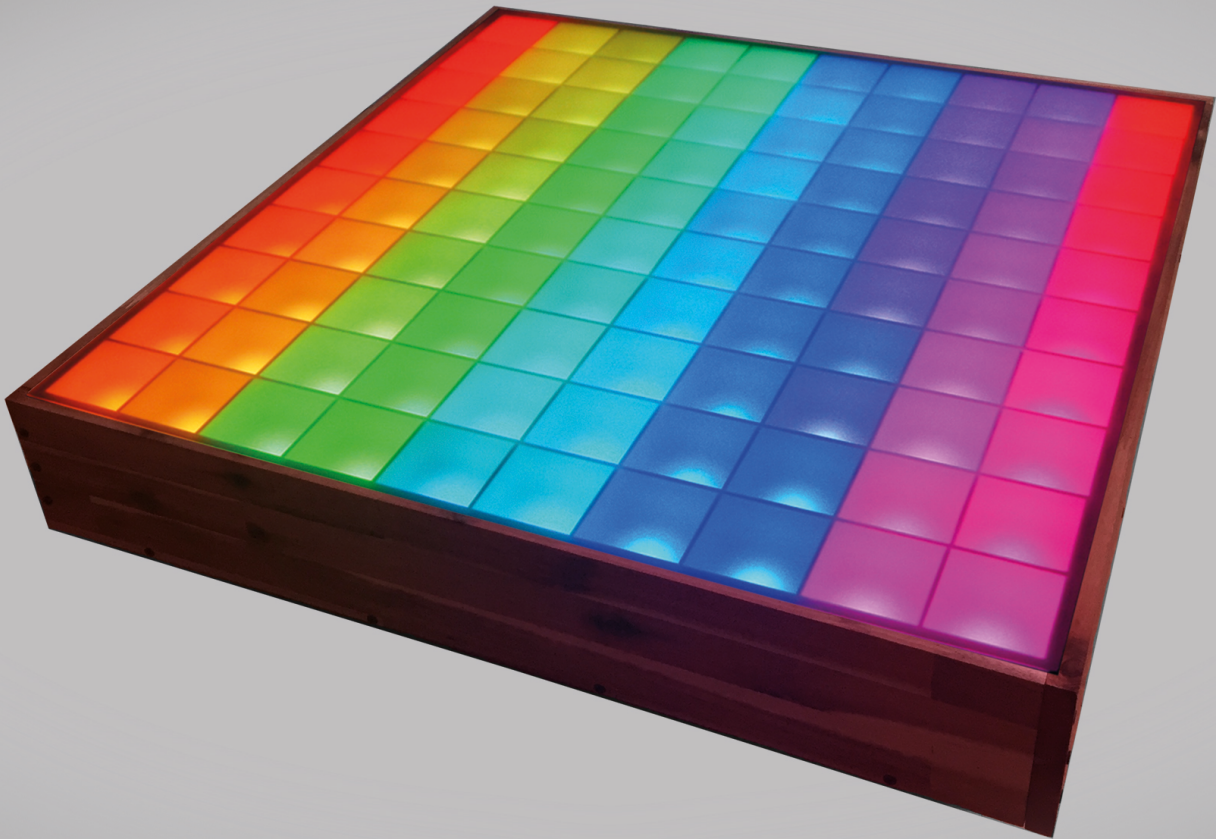

Alles auf einen Blick...

Der LED-Tisch

Der LED-Tisch

Teilleiste:

Nr.:	Wo bestellt/gekauft:	Artikel / Artikelnummer:	Kosten:	Projekt:
1	Reichelt	IR-LED schwarz 40° 5mm; 50pol. Stiftleiste, gewinkelt, RM 2,54; Lochrasterplatine, Hartpapier, 50x100mm; Kupferlitze isoliert, 10M, 1x0,14mm, schwarz; blau; rot; weiß; orange; braun; grau; gelb; grün	18,11 €	1-4 Pixel Test/Demo
2	Sparkfun	SparkFun RGB LED Breakout - WS2812	18,20 €	1-4 Pixel Test/Demo
3	RS	Sharp IS471F IR-Empfänger, 950Nm	28,92 €	1-4 Pixel Test/Demo
4	Conrad	100x 270Ohm Widerstand; 5x 0,33 mf Kondensatoren	4,39 €	1-4 Pixel Test/Demo
5	Conrad	100x 470Ohm Widerstand	2,19 €	1-4 Pixel Test/Demo
6	Macetech	2 x Centipede Shield (MTCEN001)	56,99 €	100 Pixel Tisch
7	Nordic Panel GmbH	Plexiglas® GS satiniert klar 3mm; Acrylglas GS Satiniert farblos 3mm	19,56 €	1-4 Pixel Test/Demo
8	Conrad	3x IR Led: Bestell-Nr.: 156407; 181694; 154447	0,86 €	1-4 Pixel Test/Demo
9	Conrad	4x IR Led: Bestell-Nr.: 154380; 154447; 171140; 181712; 3x Potentiometer: Bestell-Nr.: 431214; 431338; 431982; 1x Schrumpfschlauch: Bestell-Nr.: 546006	7,22 €	1-4 Pixel Test/Demo
10	Nordic Panel GmbH	Acrylglas GS Satiniert weiß 3mm	13,26 €	1-4 Pixel Test/Demo
11	Conrad	3x Potentiometer: 431338; Stiftleiste einreihig 36 polig vergoldet; Buchsenleiste einreihig 36 polig	5,96 €	1-4 Pixel Test/Demo
12	Kustermann	Dupli-Color Kunstharz Lackspray signalweiß 400ml; wolcraft Federzwinge micro-fix Set; Stanley Stahlmasstab rostfrei 300x13mm	20,87 €	1-4 Pixel Test/Demo
13	Conrad	8x Pfostenverbinder RM 2,54 Rastermaß, 2x10 Pole	4,28 €	100 Pixel Tisch
14	Conrad	110x MKS-Folienkondensator radial bedrahtet 0,33 mikrofarad 63V/DC 10% 7,5mm	22,25 €	100 Pixel Tisch
15	RS	110x Sharp IS471FIR-Empfänger 950Nm	363,90 €	100 Pixel Tisch
16	Reichelt	15x 50pol. Stiftleiste, gewinkelt, RM 2,54; 21x Präz.-Buchsenleisten 2,54 mm, 1X36, gerade; 4x Buchsenleisten 2,54 mm, 1X06, gerade; 4x Buchsenleisten 2,54 mm, 1X08, gerade; 6x Lochrasterplatine, Hartpapier, 500x100mm; Streifenrasterplatine, Hartpapier, 100x100mm; Flachbandkabel AWG28, 20-pol., grau, 10m-Ring	106,16 €	100 Pixel Tisch
17	Antratek	19x WS2812 RGB Breakout	55,58 €	100 Pixel Tisch
18	Antratek	80x WS2812 RGB Breakout	177,75 €	100 Pixel Tisch
19	EXP Tech	11x WS2812 RGB Breakout	35,95 €	100 Pixel Tisch
20	Conrad	4x Platinen Abstandsbolzen 10/3 SW 5,5; Acrylglas grün; 100x Sechskant Mutter verzinkt M3; 100x Federringe M3	6,23 €	1-4 Pixel Test/Demo + 100 Pixel Tisch
21	Conrad	2x Pfostenverbinder RM 2,54 Rastermaß, 2x10 Pole; 13x Stiftleiste RM 2,54, gerade Pole: 1 x 50	15,77 €	100 Pixel Tisch
22	Conrad	2x Zylinderschraube M3 10 mm 50 Stk.; 100x Sechskant Mutter verzinkt M3; 100x Federringe M3	8,26 €	100 Pixel Tisch
23	Conrad	105x Platinen Abstandbolzen 10/3 SW 5,5	26,25 €	100 Pixel Tisch
24	Conrad	2x IR Led: Bestell-Nr.: 184315; 181713	0,71 €	1-4 Pixel Test/Demo
25	Reichelt	110x IR-LED schwarz 40° 5mm; 110x Präzisions-Widerstand, 0,6W, 0,1%, 620 Ohm; 110x Präzisions-Widerstand, 0,6W, 0,1%, 270 Ohm; 50pol. Stiftleiste, gewinkelt, RM 2,54; 3x 20pol. Buchsenleiste, gewinkelt, RM 2,54	95,19 €	100 Pixel Tisch
26	Conrad	3er Sat Isolierband schwarz 15mm x 10m; 2x Hartpapierplatine 11 Streifen-Kontakte 90 x 50 x 1,6mm; 100er Packung Kabelbinder 100 x 2,5; 2x Lüsterklemme 12pol. Weiss; Plastik 70 400ml	25,43 €	100 Pixel Tisch
27	Galeria Kaufhof	AVERY Zwrcckform Universal-Etiketten 10 Blätter a 24 Etiketten 70 x 36 mm	7,29 €	100 Pixel Tisch
28	Reichelt	110x Präzisions-Widerstand, 0,6W, 0,1%, 620 Ohm	22,10 €	100 Pixel Tisch
29	Reichelt	20pol. Buchsenleiste, gewinkelt, RM 2,54	0,94 €	100 Pixel Tisch
30	Hagebaumarkt	Leimholz Akazie Tischlerplatte; Multiplexplatte Birkenperrholz (9 mm) 74,4 cm x 74,4 cm; Sperrholplatte Pappel (4 mm) 75,4 cm x 75,4 cm; 22 x Sperrholplatte Pappel (4 mm) 74,4 cm x 7 cm	56,35 €	100 Pixel Tisch
31	Conrad	STANNOL Lötdraht 1,00 mm 100 g 2,0 %; TOOLCRAFT Lötzinabroller; Löt-Ersatzschwamm für WHS 40 u. Type 003B	22,59 €	100 Pixel Tisch
32	Reichelt	FELDER LÖTZINN CSA1,0, Lötzinn "Clear", 1,00 mm, 250 g, 3,5 %; Kupferlitze isoliert, 10M, 1x0,14mm, 2 x schwarz; 3 x blau; 2 x rot; 2 x grün; UT 61D UNI-T TRMS Digitalmultimeter 6000 Counts, USB; PEAKTECH 7005 2 x 4 mm Sicherheitsverbindungsleitungen (rot/schwarz); PEAKTECH 7010 2 x 4 mm Abgreifklemme (rot/schwarz) 5 A	104,96 €	100 Pixel Tisch
33	Conrad	3x Pfostenverbinder RM 2,54 Rastermaß, 2x10 Pole; 5x Pfostenverbinder RM 2,54 Rastermaß, 2x7 Pole	4,38 €	1-4 Pixel Test/Demo
34	Conrad	Stiftleiste 1 x 36 pol. RM 2,54	0,43 €	1-4 Pixel Test/Demo
35	Conrad	110x Pfostenverbinder RM 2,54 Rastermaß, 2x7 Pole	51,05 €	100 Pixel Tisch
36	Conrad	2 x Schrumpfschlauch dünn 1,5/0,5-BK und 3/1-BK	6,98 €	100 Pixel Tisch
37	Hagebaumarkt	24 x Sperrholplatte Pappel (4 mm) 74,4 cm x 7 cm	15,61 €	100 Pixel Tisch
38	Kustermann	1x Holz Schnell Schleif Grundierung; 1x Holz Siegel Seidenmatt	24,70 €	1-4 Pixel Test/Demo
39	Conrad	1x Stiftleiste 36pol. Gewinkelt vergold.; 1x Geflechschlauch Polyester 2 - 6 mm 2M; 1x Geflechschlauch Polyester 3 - 9 mm 1M; Kaltgerätestecker-Buchse mit Schalter; 1x 50 Stk. Klebesockel; 1x Kupferlitze blau 0,14 qmm 25M	21,50 €	100 Pixel Tisch
40	Nordic Panel GmbH	Acrylglas GS weiß 3mm 20 cm x 20 cm	13,13 €	1-4 Pixel Test/Demo
41	Reichelt	10x Lüsterklemme, steckbar, 12-teilig, 2,5mm²; 2x Lüfter 60x60x15mm / 12V / 0,052A; 2x Schutzgitter für Lüfter 60x60mm; 2x Lüfter, 12V DC, 60x60x10mm, U/Min:3500; 2x Lüftergitter mit Aluminiumfilter 40 x 40 mm	40,65 €	100 Pixel Tisch
42	Conrad	Feinsicherung 5 x 20 mm 10,0 A 250 V Flank (10Stk.)	1,69 €	100 Pixel Tisch
43	Conrad	AC/DC-Netzteilbaustein, geschlossen Mean Well RD-125A 131 W	0,00 €	100 Pixel Tisch
44	Kustermann	Kugelschlingen 110 mm; 30 Stk. Spanplattenschrauben	7,95 €	100 Pixel Tisch
45	Conrad	1x Kupferlitze blau 0,14 qmm 25M; 3er Sat Isolierband schwarz 15mm x 10m; 2 x Schrumpfschlauch dünn 1,5/0,5-BK	14,36 €	100 Pixel Tisch
46	Kustermann	2x Blechschrauben Zytko	4,20 €	100 Pixel Tisch
47	Conrad	2 M Flachbandleitung 20 X AWG28	2,78 €	100 Pixel Tisch
48	Conrad	AC/DC-Netzteilbaustein, geschlossen Mean Well RD-125A 131 W	0,00 €	100 Pixel Tisch
49	Conrad	1x Kupferlitze blau 0,14 qmm 100M; 1x Zylinderschraube M3 10 mm 50 Stk.	15,98 €	100 Pixel Tisch
50	Conrad	1x 50 Stk. Klebesockel; 1 x Schrumpfschlauch dünn 1,5/0,5-BK	13,97 €	100 Pixel Tisch
51	Conrad	M-Gehäuse 55 x 28 x 51; Kabelbinder 100 x 2,5 mm 100 Stk.	4,28 €	100 Pixel Tisch
52	Conrad	M-Gehäuse 55 x 36 x 30; Federringe M3 100 Stk.	3,48 €	100 Pixel Tisch
53	Nordic Panel GmbH	Acrylglas GS weiß 3mm 75,5 cm x 75,5 cm	46,60 €	100 Pixel Tisch
54	Conrad	USB-Stecker superflach	0,85 €	100 Pixel Tisch
55	Conrad	Raspberry Pi 2 Model B 1GB RAM; Transcend Microsdhc Karte 16GB CL10 UHS; Kühlkörperset für Raspberry Pi; Edimax WLAN-Stick Raspberry Pi; 4x Wippschalter bedruckt 30 x 22; Wippschalter schwarz 2 pol. 0/1; 2x Drucktaster SED4GI-2	85,39 €	100 Pixel Tisch
56	Conrad	USB-Einbaubuchse Buchse Typ B 3.0 auf Buchse Typ A 3.0	0,00 €	100 Pixel Tisch
57	Bürklin	Schaltnetzteil Traco SVDC/12VDC-8A/4A 60W; Lüftergitter 60 x 60 mm metall	87,18 €	100 Pixel Tisch
58	Conrad	USB-Einbaubuchse Buchse Typ B 2.0 auf Buchse Typ A 2.0	16,99 €	100 Pixel Tisch
59	Kustermann	Holzbohrer 12 mm	4,40 €	100 Pixel Tisch
			1.843,00 €	